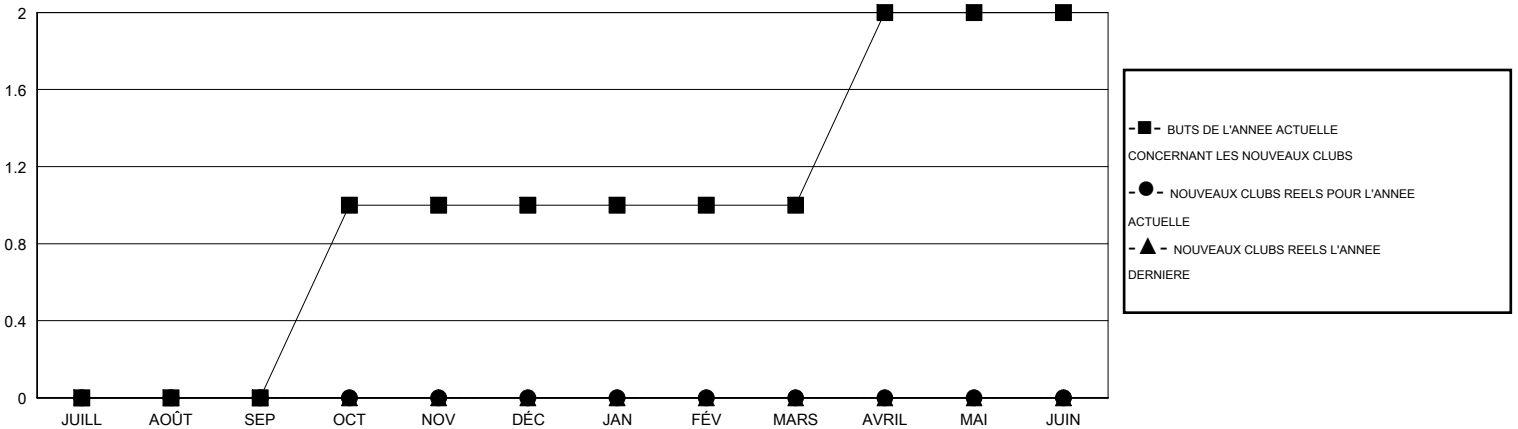

MONTHLY MEMBERSHIP PROGRESS REPORT

District 103IE

Results as of: 12/31/2016

GMT: Jean-Jacques STOFFEL-MUNCK

LIEU FRANCE

RC EME 4

Clubs					Membres				
RESULTATS POUR 2016-2017					RESULTATS POUR 2016-2017				
TRIMESTRE	BUT CONCERNANT LES NOUVEAUX CLUBS	NOUVEAUX CLUBS	CLUBS ANNULÉS	GAIN NET/PERTE NETTE	TRIMESTRE	BUT CONCERNANT LES NOUVEAUX MEMBRES	MEMBRES FONDATEURS ET NOUVEAUX AJOUTÉS	MEMBRES RADIÉS	GAIN NET/PERTE NETTE
JUILL/AOÛT/SEP	0	0	0	0	JUILL/AOÛT/SEP	-4	6	34	-28
OCT/NOV/DÉC	1	0	1	-1	OCT/NOV/DÉC	4	12	25	-13
JAN/FÉV/MARS	0	0	0	0	JAN/FÉV/MARS	0	0	0	0
AVRIL/MAI/JUIN	1	0	0	0	AVRIL/MAI/JUIN	4	0	0	0

BUTS ET NOUVEAUX CLUBS REELS - CUMULATIF

BUTS ET MEMBRES REELS - CUMULATIF

CLUBS RADIÉS: 1	12 CLUBS OF 57 ONT AJOUTE 1 OU PLUSIEURS NOUVEAUX MEMBRES	DISTRIBUTION PAR SEXE
		HOMME 791 (77.47%)
		FEMME 230 (22.53%)
MEMBRES RADIÉS	CLIQUER ICI POUR AVOIR LES DONNEES DE L'EVALUATION DE SANTE	MEMBRES D'UNITE FAMILIALE 55
DECEDE 4		CHEF DE FAMILLE 27
CLUB ANNULE 0		N'EST PAS CHEF DE FAMILLE 28
AUTRE 55		
TOTAL 59		