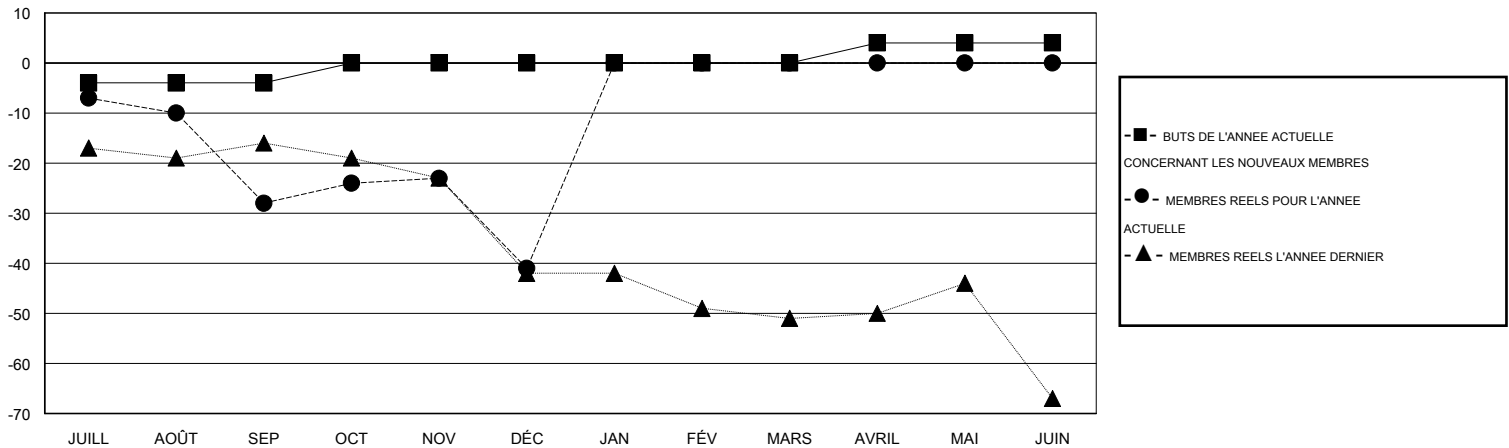

BUTS ET MEMBRES REELS - CUMULATIF

CLUBS RADIÉS: 1	12 CLUBS OF 57 ONT AJOUTE 1 OU PLUSIEURS NOUVEAUX MEMBRES	DISTRIBUTION PAR SEXE
		HOMME 791 (77.47%)
		FEMME 230 (22.53%)
MEMBRES RADIÉS	CLIQUER ICI POUR AVOIR LES DONNEES DE L'EVALUATION DE SANTE	MEMBRES D'UNITE FAMILIALE 55
DECEDE 4		CHEF DE FAMILLE 27
CLUB ANNULE 0		N'EST PAS CHEF DE FAMILLE 28
AUTRE 55		
TOTAL 59